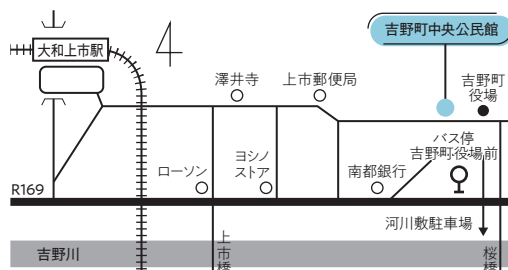

エントリーはこちらから

[申込フォーム▶](#)

申し込み・問い合わせ先:

奈良県立大学 地域創造研究センター
Tel.: 0742-93-7022(平日のみ)
E-mail: rrcrc@narapu.ac.jp
HP: <https://narapu-rrcc.jp/>

会場アクセス:

吉野町中央公民館
〒639-3111 奈良県吉野郡吉野町大字上市133番地
※お車の場合は河川敷駐車場をご利用ください。

大和上市駅から東へ1.3km

バス停「吉野町役場前」から河川敷へ降りて駐車。徒歩すぐ。